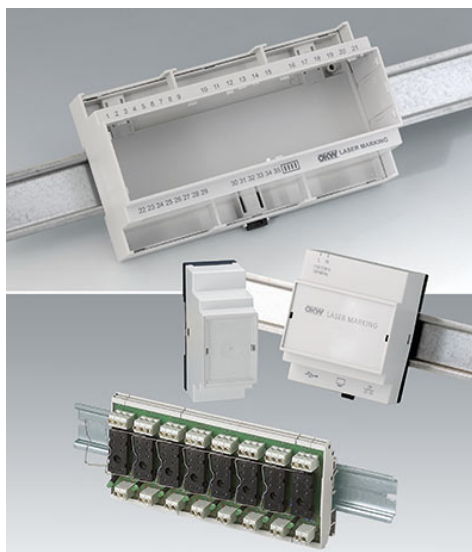

DIN RAIL ENCLOSURES

A nova série de caixas RAILTEC B proporcionam uma simples e rápida montagem em calha DIN, são adequadas para montagem de PCB, com ou sem interface de blocos de terminais.

- Caixas em material de alta qualidade resistente ao fogo (UL94 V-0) para montagem direta em calha DIN15, 35, Disponíveis de 2 a 12 módulos individuais com acessórios.
- Disponível em 6 versões, adequadas a todo o tipo de projeto.
- Grau de Proteção IP40.

DIN RAIL ENCLOSURES